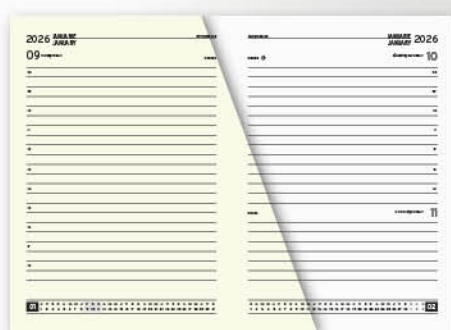

Office zilnic ivory - cod 20-1-XXX

Office zilnic alb - cod 20-2-XXX

- format: bloc 16,5 x 23,5 cm/ coperti 17x24 cm
- 16 pagini informații
- 320 pagini date zilnic
- hârtie ivory/albă 70 g/mp
- tipar monocolor: navy

XXX - cod material

Toate agendele se pot personaliza în interior cu numărul de pagini dorit (la tiraje corespunzătoare).

Dimensiunile pentru bloc/copertă sunt orientative, acestea putând diferi de la o colecție la alta.