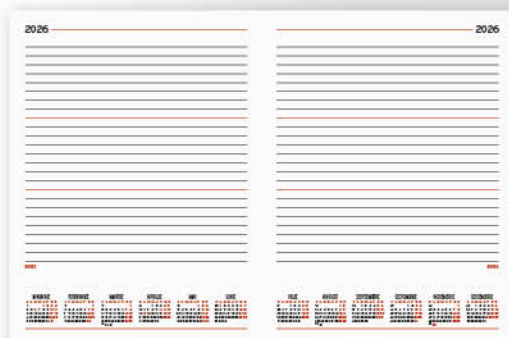

Manager XL - 240 pag - cod 12-2-XXX

- format: bloc 20,5 x 27 cm/coperti 21x28 cm
- 16 pagini informații
- 224 pagini nedatate
- hârtie albă 70 g/mp
- tipar bicolor: gri+roșu
- forțat spate - harta fizică a României (exceptând colecțiile cu forțat negru și colecțiile cu spiră)