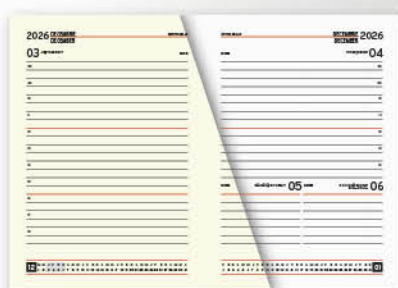

Medium zilnic ivory - cod 30-1-XXX

Medium zilnic alb - cod 30-2-XXX

- format: bloc 14 x 20 cm/coperti 15x21 cm
- 16 pagini informații
- 272 pagini datate zilnic
- hârtie ivory/albă 70 g/mp
- tipar bicolor: gri + roșu
- colită atlas