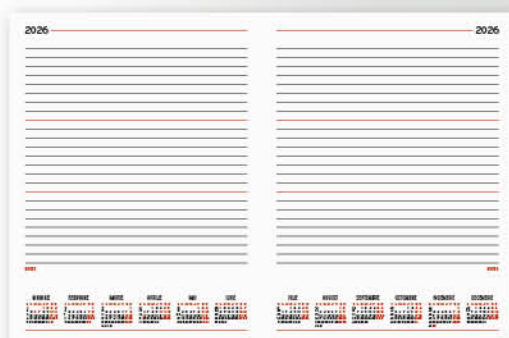

52

1QB

- ◆ în limita stocului disponibil

*În funcție de lot, nuanța copertii poate fi ușor diferită

**Manager săptămânal ivory - cod 11-1-XXX****Manager săptămânal alb - cod 11-2X**

- ◆ format: bloc 20,5 x 27 cm/coperti 21x28 cm
- ◆ 16 pagini informații
- ◆ 144 pagini date săptămânal
- ◆ hârtie ivory/albă 80 g/mp
- ◆ tipar bicolor: gri+roșu
- ◆ colită atlas

**Manager - cod 12-1-XXX**

- ◆ format: bloc 20,5 x 27 cm/coperti 21x28 cm
- ◆ 16 pagini informații
- ◆ 144 pagini nedatate
- ◆ hârtie albă 70 g/mp
- ◆ tipar bicolor: gri+roșu
- ◆ forțat spate - harta fizică a României (exceptând colecțiile cu forțat negru și colecțiile cu spiră)